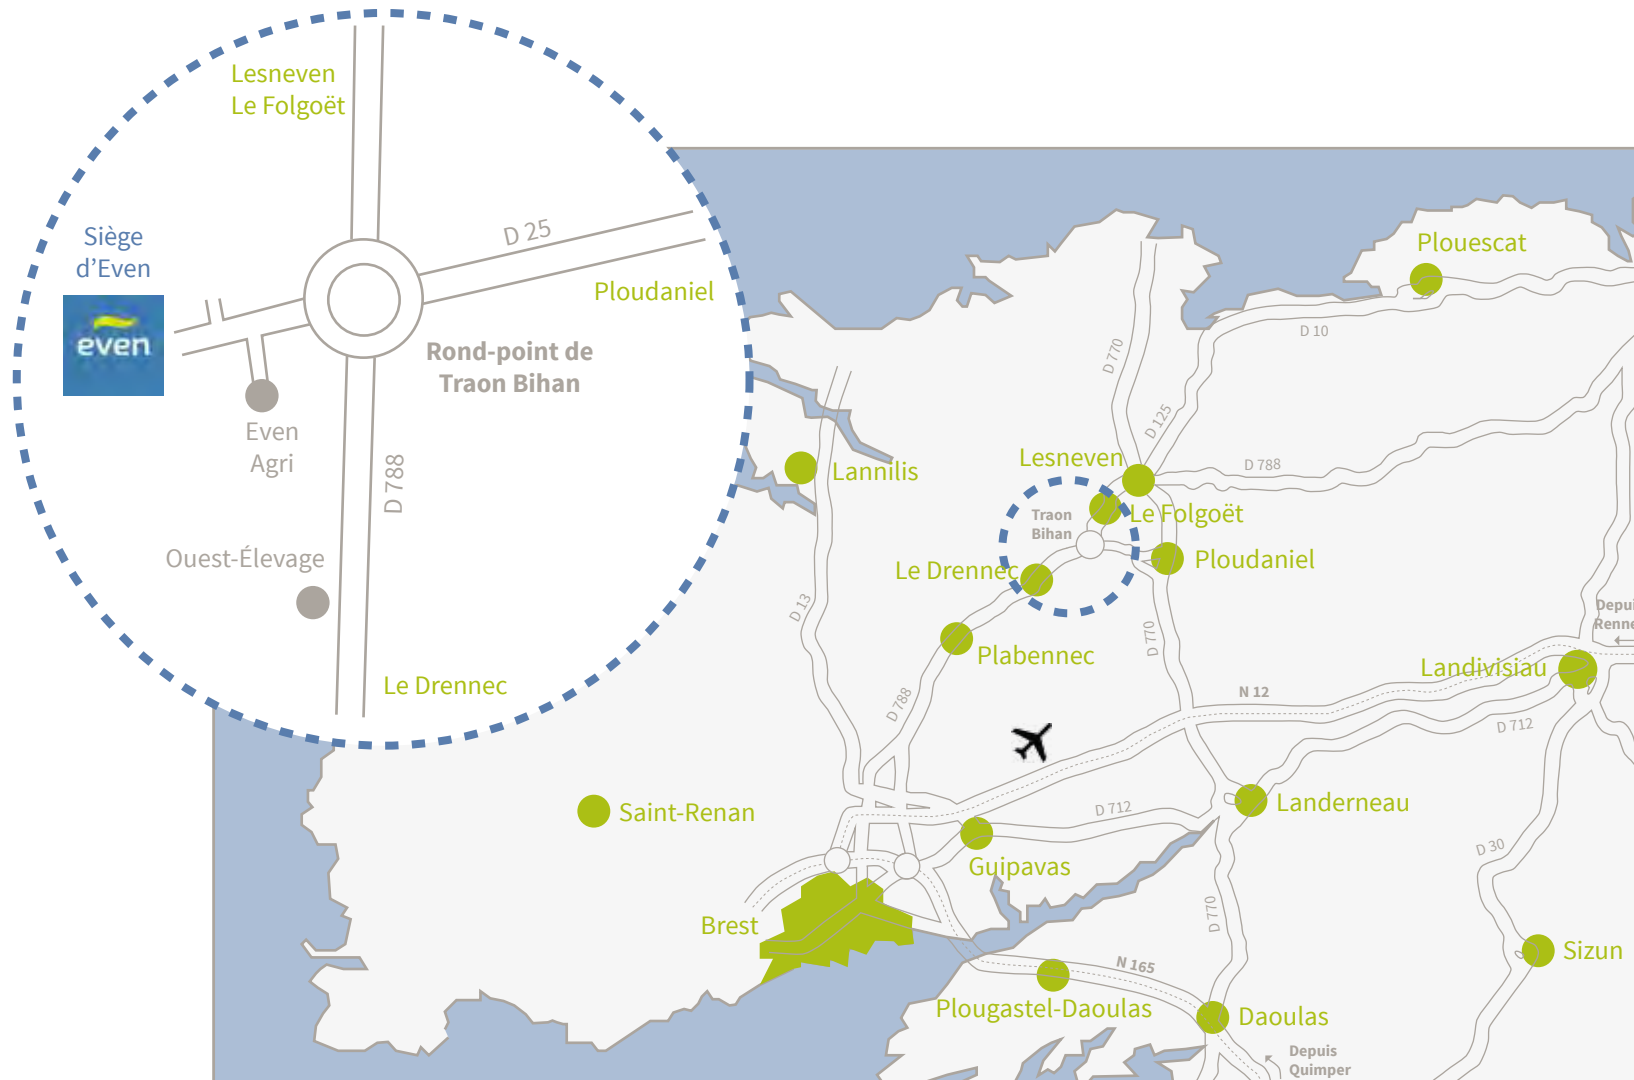

Comment venir au siège d'Even ?

Depuis Rennes par la voie express N 12 (230 km - 2 h 35 de trajet)

- Prendre la sortie Landerneau - Lesneven
- Suivre la D 770 en direction de Lesneven
- Au rond-point à l'entrée de Ploudaniel, prendre la direction Le Drennec - ZI de Traon Bihan

Depuis Brest (27 km - 25 min de trajet) ou de l'aéroport (17 km - 15 min de trajet)

- Rejoindre la D 788 en direction de Gouesnou - Plabennec - Lesneven
- Après Le Drennec, poursuivre jusqu'au rond-point de Traon Bihan

Depuis Quimper par la voie express N 165 (75 km - 1 h de trajet)

- Prendre la sortie Daoulas - Landerneau
- Suivre la D 770 en direction de Lesneven en courtournant Landerneau
- Au rond-point à l'entrée de Ploudaniel, prendre la direction Le Drennec - ZI de Traon Bihan